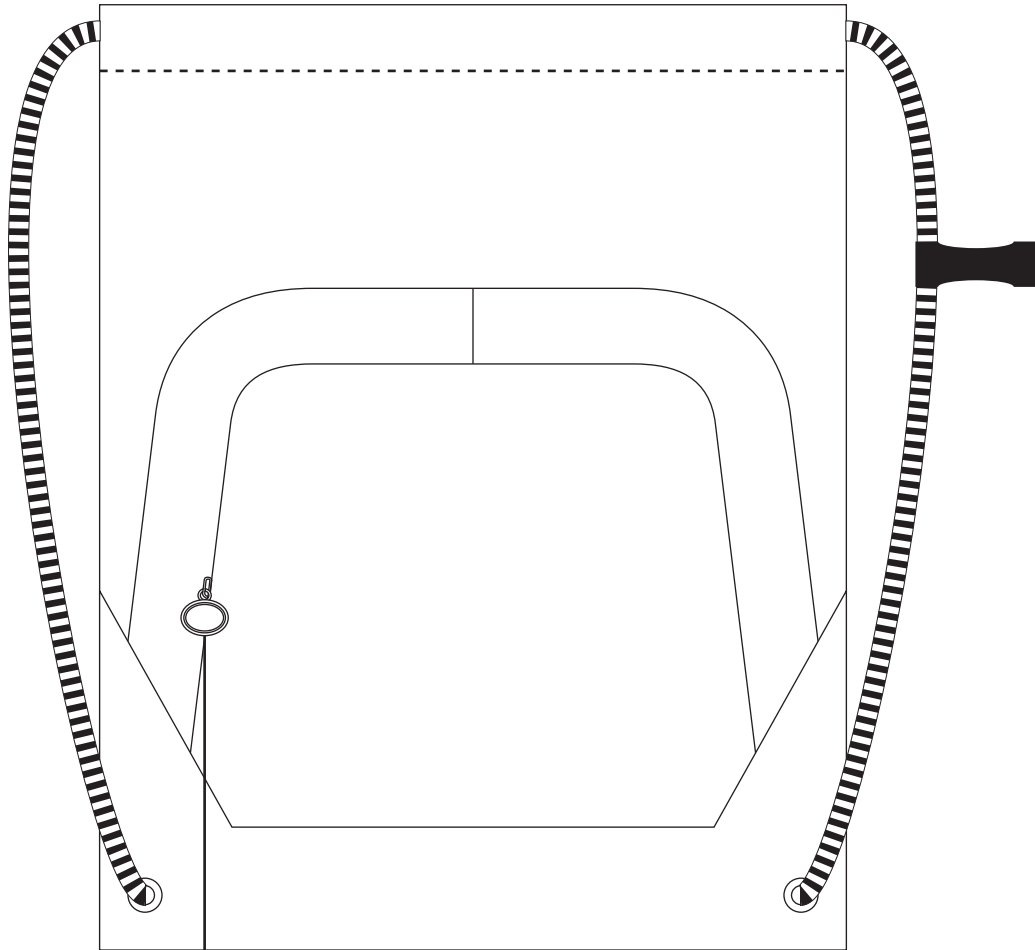

DRAWSTRING BAG REFLECTS-SUNDSVALL (52218)

SCALE: 1/4

FRONT

SILKSCREEN PRINT

DRAWSTRING BAG **REFLECTS-SUNDSVALL** (52218)

SCALE: 1/4

BACK

SILKSCREEN PRINT

DRAWSTRING BAG REFLECTS-SUNDSVALL (52218)

SCALE: 1/4

FRONT

TRANSFER

DRAWSTRING BAG REFLECTS-SUNDSVALL (52218)

SCALE: 1/4

FRONT

PAD PRINT

DRAWSTRING BAG REFLECTS-SUNDSVALL (52218)

SCALE: 1/4

FRONT

Doming

ca. 20 x 14 mm