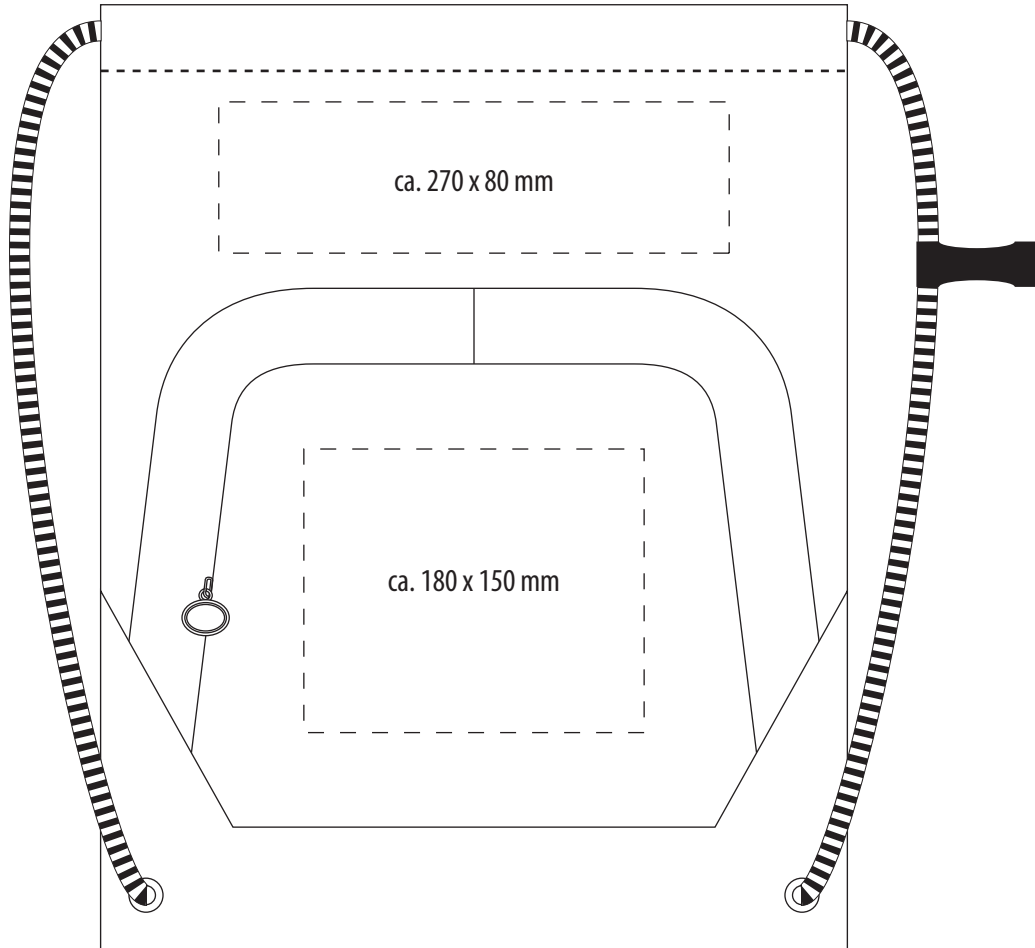

DRAWSTRING BAG REFLECTS-SUNDSVALL (52218)

SCALE: 1/4

FRONT

SILKSCREEN PRINT

DRAWSTRING BAG **REFLECTS-SUNDSVALL** (52218)

SCALE: 1/4

BACK

SILKSCREEN PRINT

DRAWSTRING BAG REFLECTS-SUNDSVALL (52218)

SCALE: 1/4

FRONT

TRANSFER

DRAWSTRING BAG REFLECTS-SUNDSVALL (52218)

SCALE: 1/4

FRONT

PAD PRINT

DRAWSTRING BAG REFLECTS-SUNDSVALL (52218)

SCALE: 1/4

FRONT

Doming

ca. 20 x 14 mm