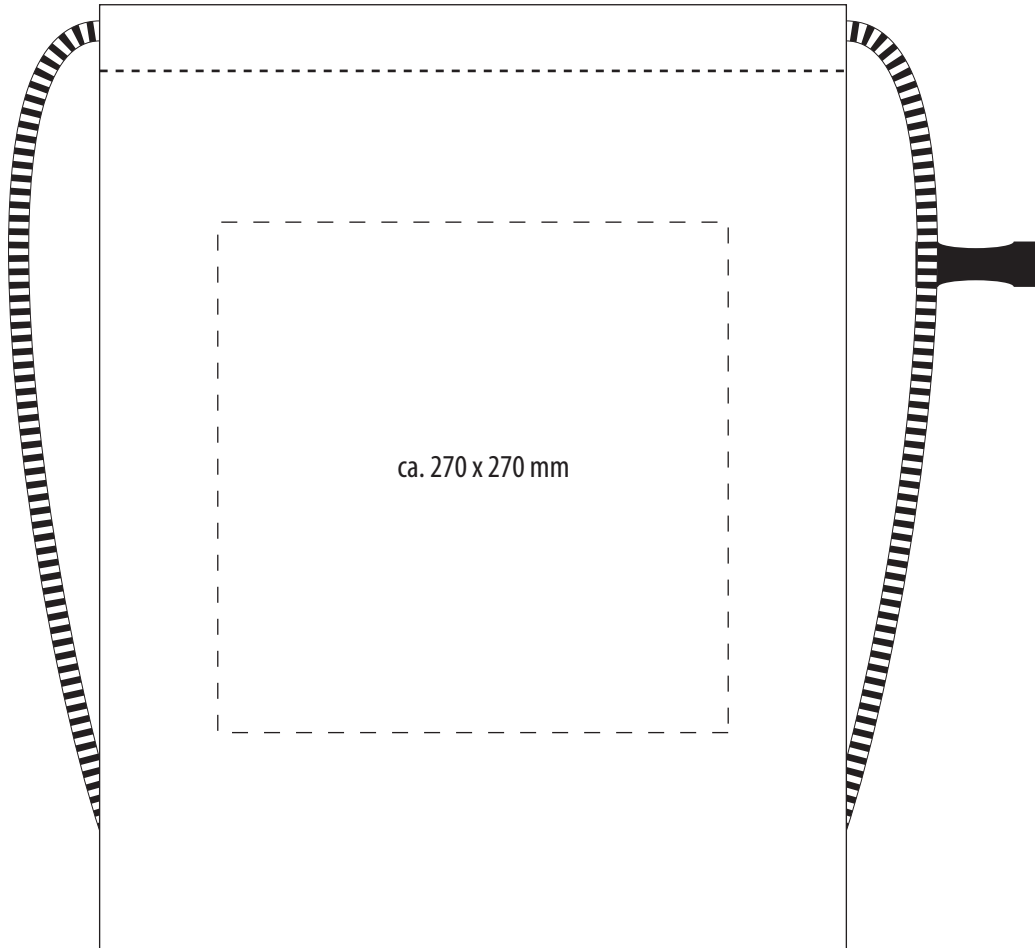

DRAWSTRING BAG REFLECTS-SUNDSVALL (52218)

SCALE: 1/4

FRONT

SILKSCREEN PRINT

DRAWSTRING BAG **REFLECTS-SUNDSVALL** (52218)

SCALE: 1/4

BACK

SILKSCREEN PRINT

DRAWSTRING BAG REFLECTS-SUNDSVALL (52218)

SCALE: 1/4

FRONT

TRANSFER

DRAWSTRING BAG REFLECTS-SUNDSVALL (52218)

SCALE: 1/4

FRONT

PAD PRINT

DRAWSTRING BAG REFLECTS-SUNDSVALL (52218)

SCALE: 1/4

FRONT

Doming

ca. 20 x 14 mm