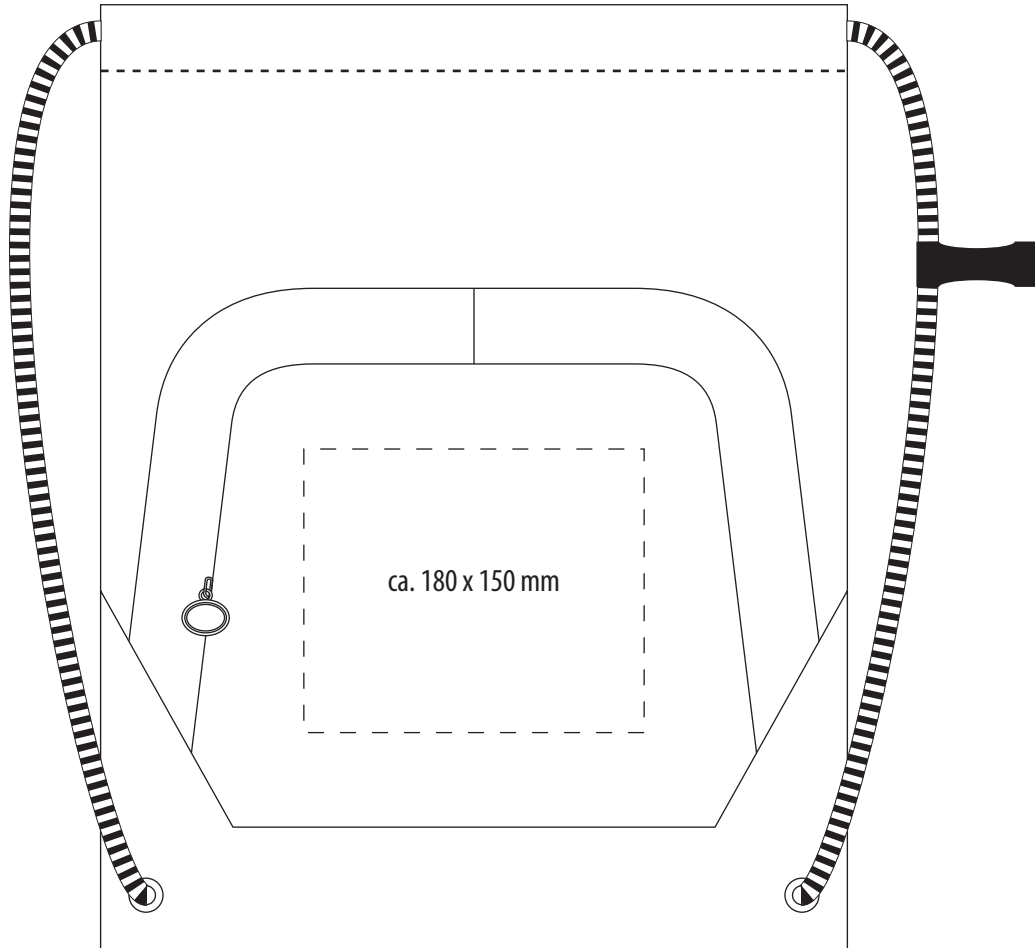

DRAWSTRING BAG REFLECTS-SUNDSVALL (52218)

SCALE: 1/4

FRONT

SILKSCREEN PRINT

DRAWSTRING BAG **REFLECTS-SUNDSVALL** (52218)

SCALE: 1/4

BACK

SILKSCREEN PRINT

DRAWSTRING BAG REFLECTS-SUNDSVALL (52218)

SCALE: 1/4

FRONT

TRANSFER

DRAWSTRING BAG REFLECTS-SUNDSVALL (52218)

SCALE: 1/4

FRONT

PAD PRINT

DRAWSTRING BAG REFLECTS-SUNDSVALL (52218)

SCALE: 1/4

FRONT

Doming

ca. 20 x 14 mm